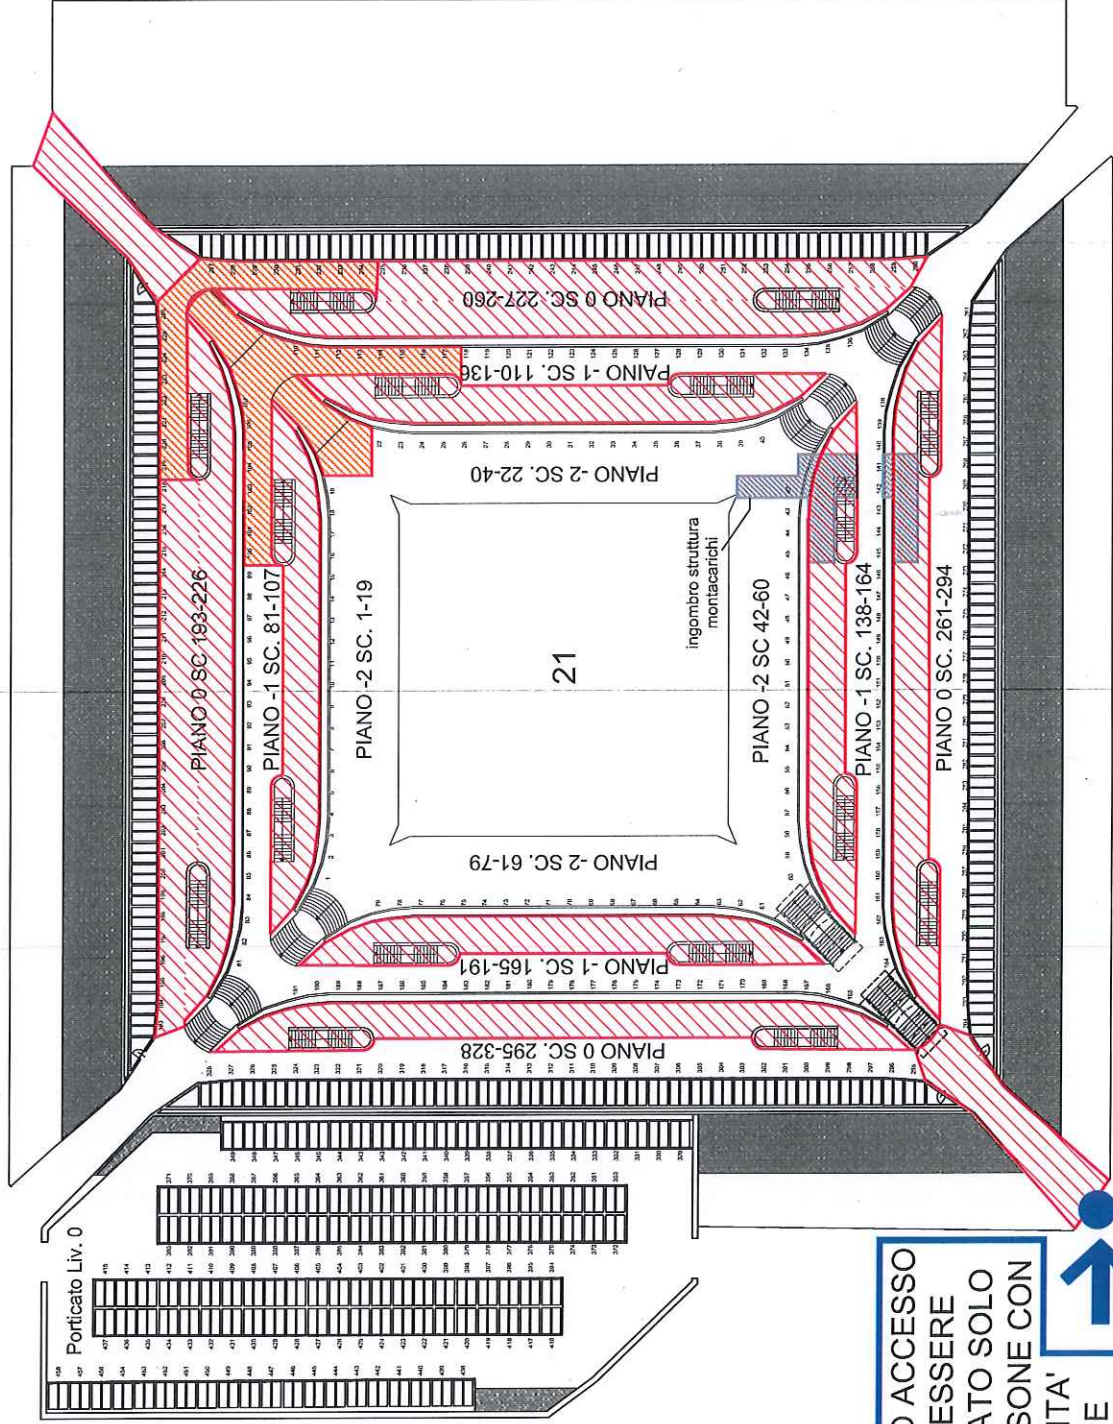

**Cimitero PARCO - Campo 21 -
COMUNICAZIONE IMPORTANTE !!!**

Aggiornamento chiusure al pubblico:

- Piano 0: chiusura scomparti **da 193 a 260 fino al 09.07.2023**
- Piano 0: chiusura scomparti **da 219 a 234 fino al 15.08.2023** (per montaggio ascensore)
- Piano -1: chiusura scomparti **da 100 a 117 fino al 15.08.2023** (per montaggio ascensore)
 - **Resta chiuso l'ingresso lato porta via Pancalieri 29** mentre è garantito l'uso del montascale

Le eventuali operazioni cimiteriali, nei tratti ricompresi nelle aree montaggio ascensore, non possono essere eseguite se non concordate preventivamente.

AREE CHIUSE AL PUBBLICO PER LAVORI FINO AL 9 LUGLIO 2023

LATO VIA PANCALIERI

LATO
TERMOVALORIZZATORE

LATO VIA BERTANI
INGRESSO PRINCIPALE

QUESTO ACCESSO
POTRA' ESSERE
UTILIZZATO SOLO
DA PERSONE CON
DISABILITA'
MOTORIE

AREA CANTIERE NON
ACCESSIBILE

AREA CANTIERE NON
ACCESSIBILE FINO AL
15 AGOSTO 2023

AREA MONTACARICHI
(VIETATO L'ACCESSO
AI NON ADDETTI)

LATO VIA INGRIA